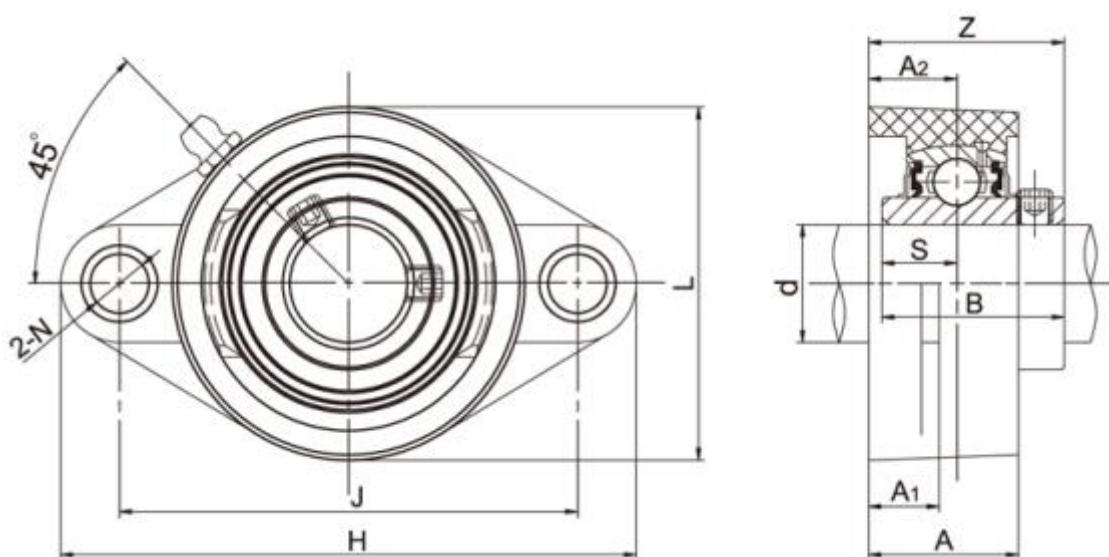

Varenummer: 54810642023

Beskrivelse: 2 huls flangeleje TP-SUCFL202 f/aksel Ø15mm
Indsats rustfast, hus termoplast grøn

Mål

| | |
|------------|----------|
| A = 26.5 | L = 65 |
| A1 = 14 | N = 11 |
| A2 = 15.4 | S = 12.7 |
| B = 31 | Z = 33.7 |
| Bolt = M10 | |
| d = 15 | |
| H = 113 | |
| J = 90 | |